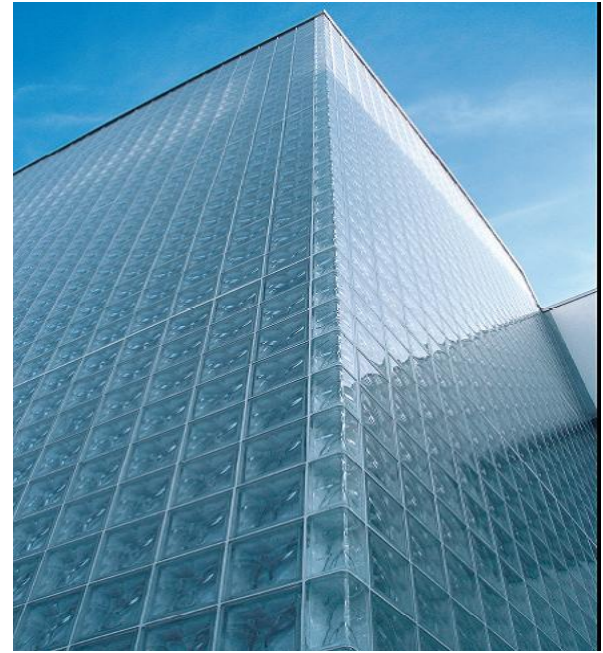

IDEJE FASADE – ravne stijene

CENTAR STAKLENE OPEKE

FIDENZA
VETROARREDO

VITRABLOK

CENTAR STAKLENE OPEKE

FIDENZA
VETROARREDO

VITRARILOK

Ježdovečka 103, 10250 ZAGREB-LUČKO, HRVATSKA tel: +385 (0)1 65 35 845; fax: +385 (0)1 65 35 096
e-mail: kommercijala@egle.hr internet: www.egle.hr ŽR: 2360000-1102121011
MB:02601036,OIB:33709721045