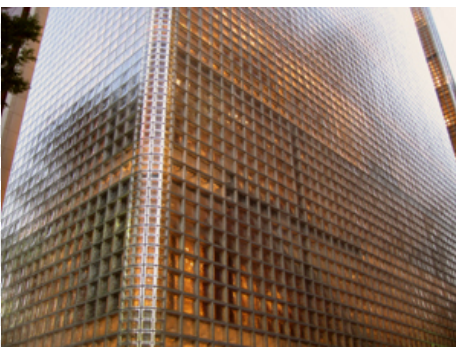

IDEJE FASADE – ravne stijene

CENTAR STAKLENE OPEKE

FIDENZA
VETROARREDO

VITRABLOK

CENTAR STAKLENE OPEKE

FIDENZA
VETROARREDO

VITRARILOK

Ježdovečka 103, 10250 ZAGREB-LUČKO, HRVATSKA tel: +385 (0)1 65 35 845; fax: +385 (0)1 65 35 096
e-mail: kommercijala@egle.hr internet: www.egle.hr ŽR: 2360000-1102121011
MB:02601036,OIB:33709721045